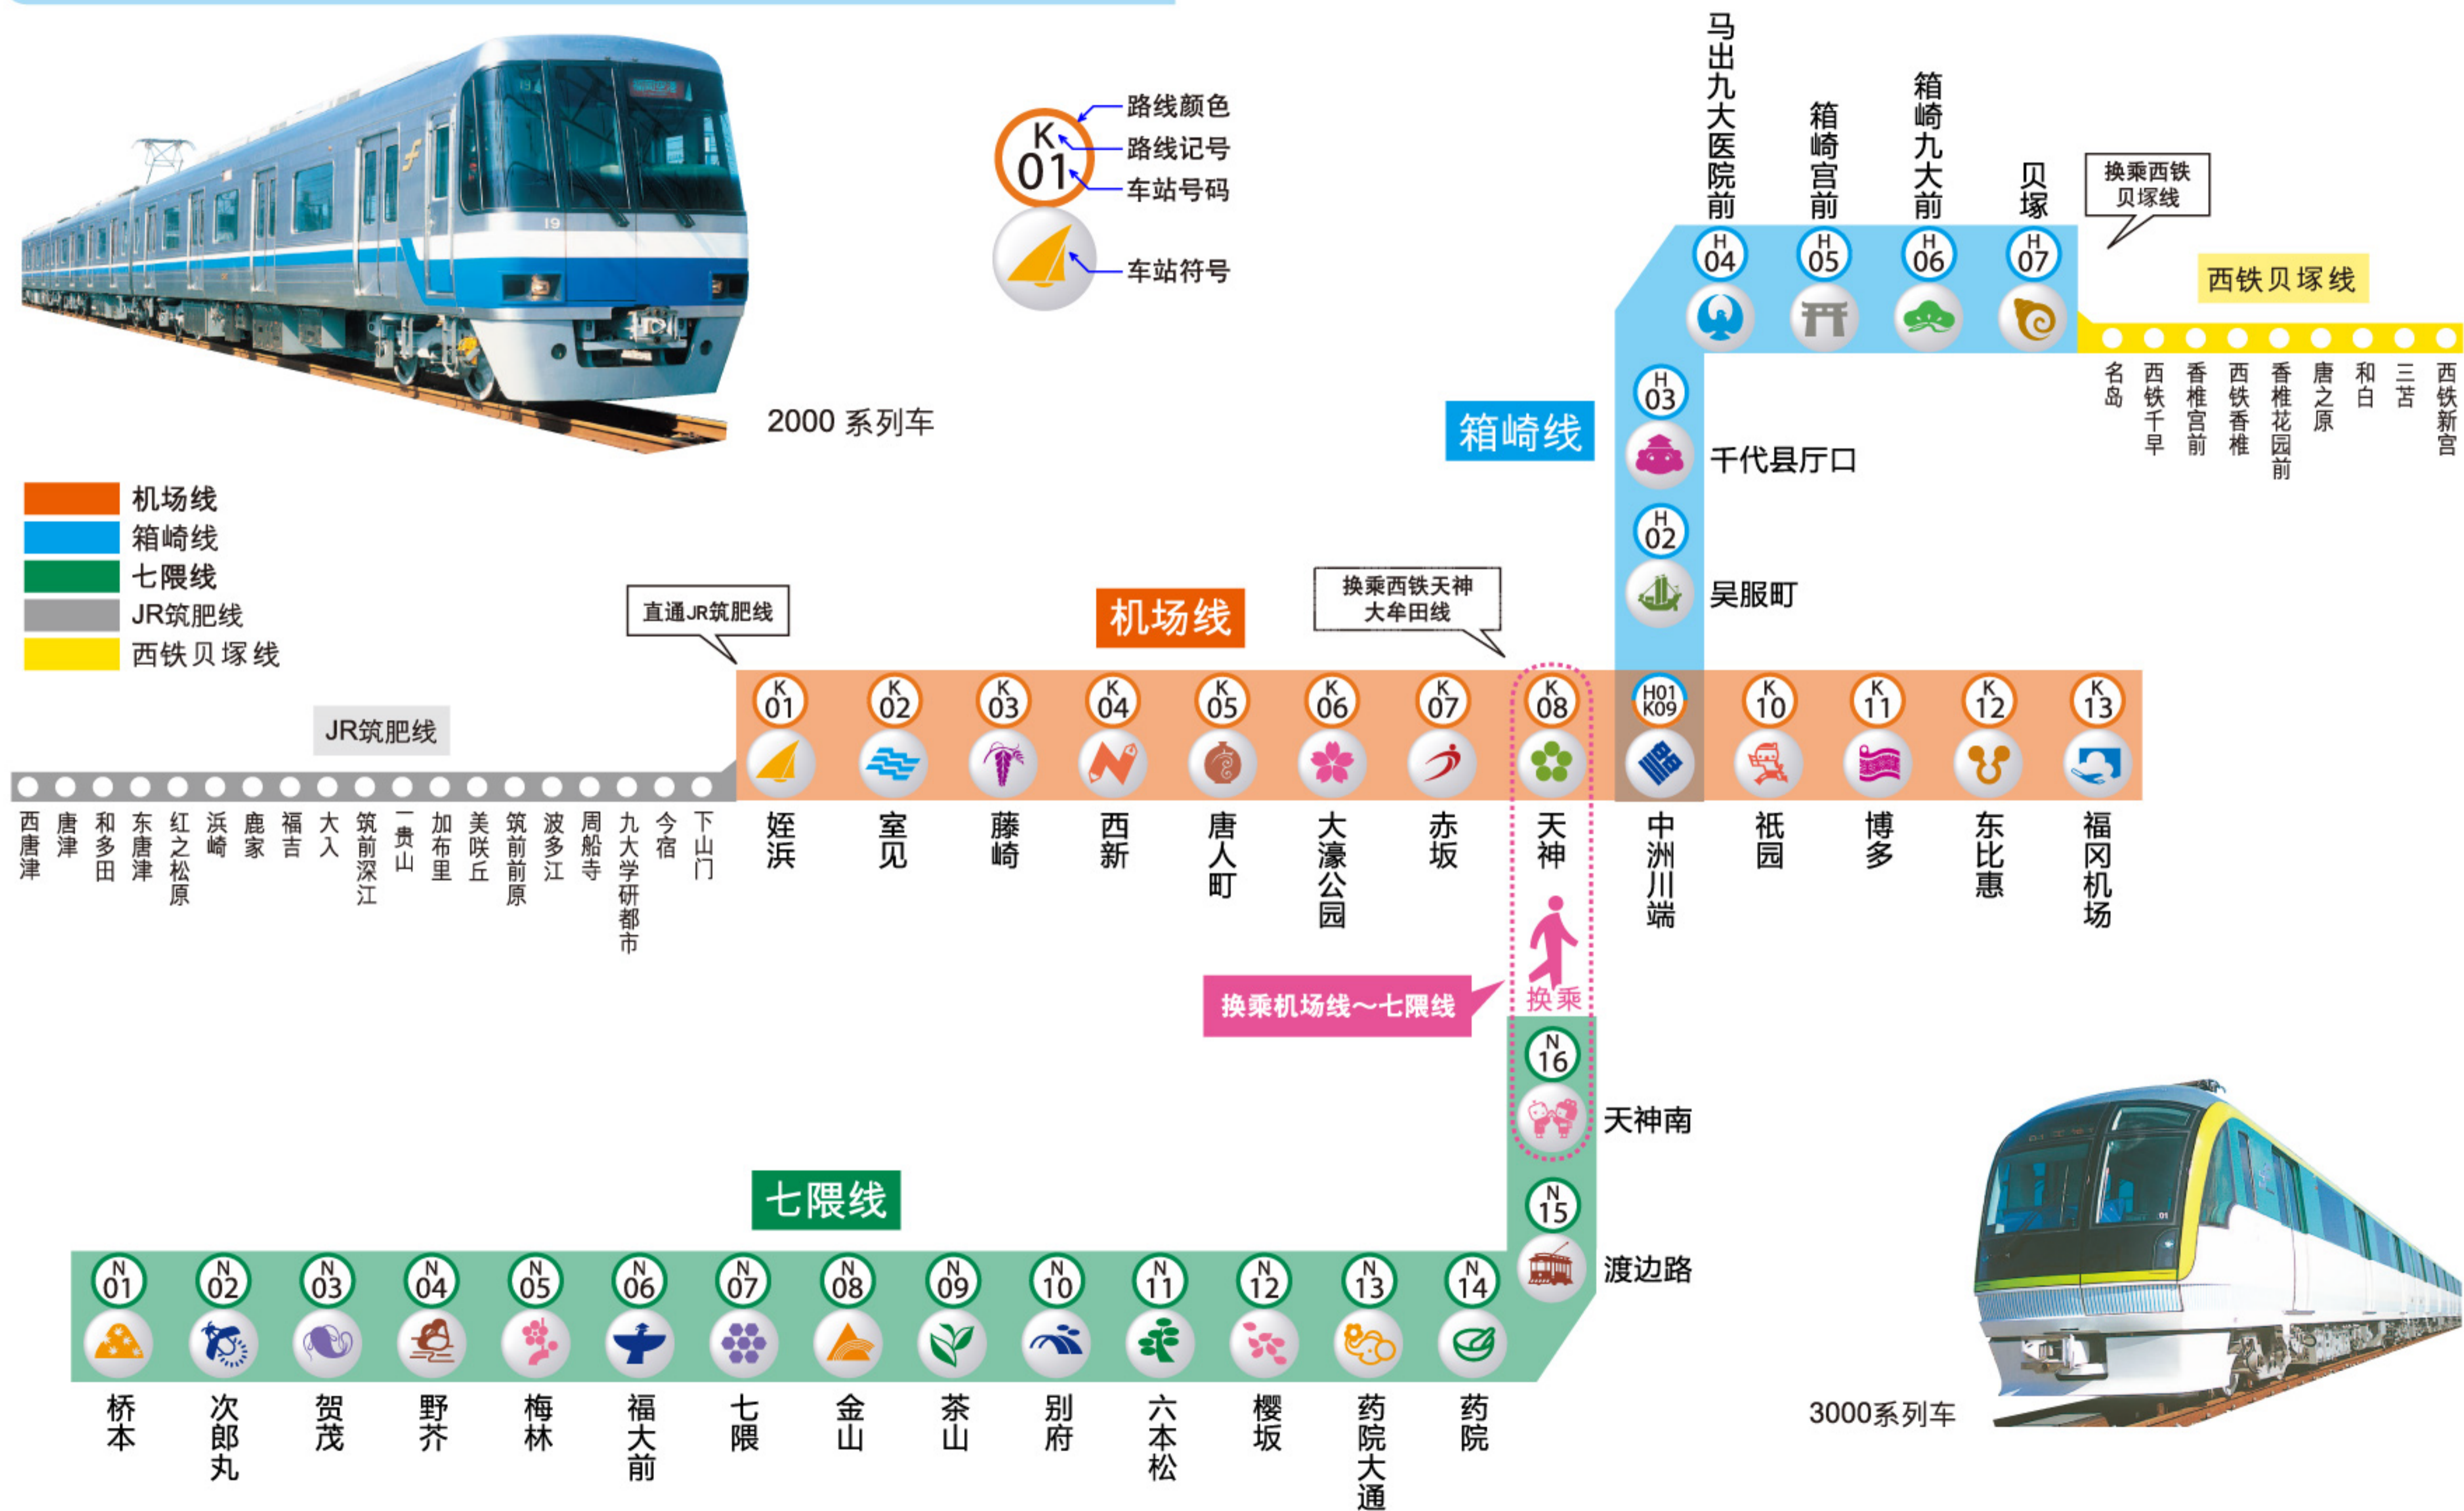

地铁路线图

2000 系列车

- 机场线
- 箱崎线
- 七隈线
- JR筑肥线
- 西铁贝塚线

3000系列车