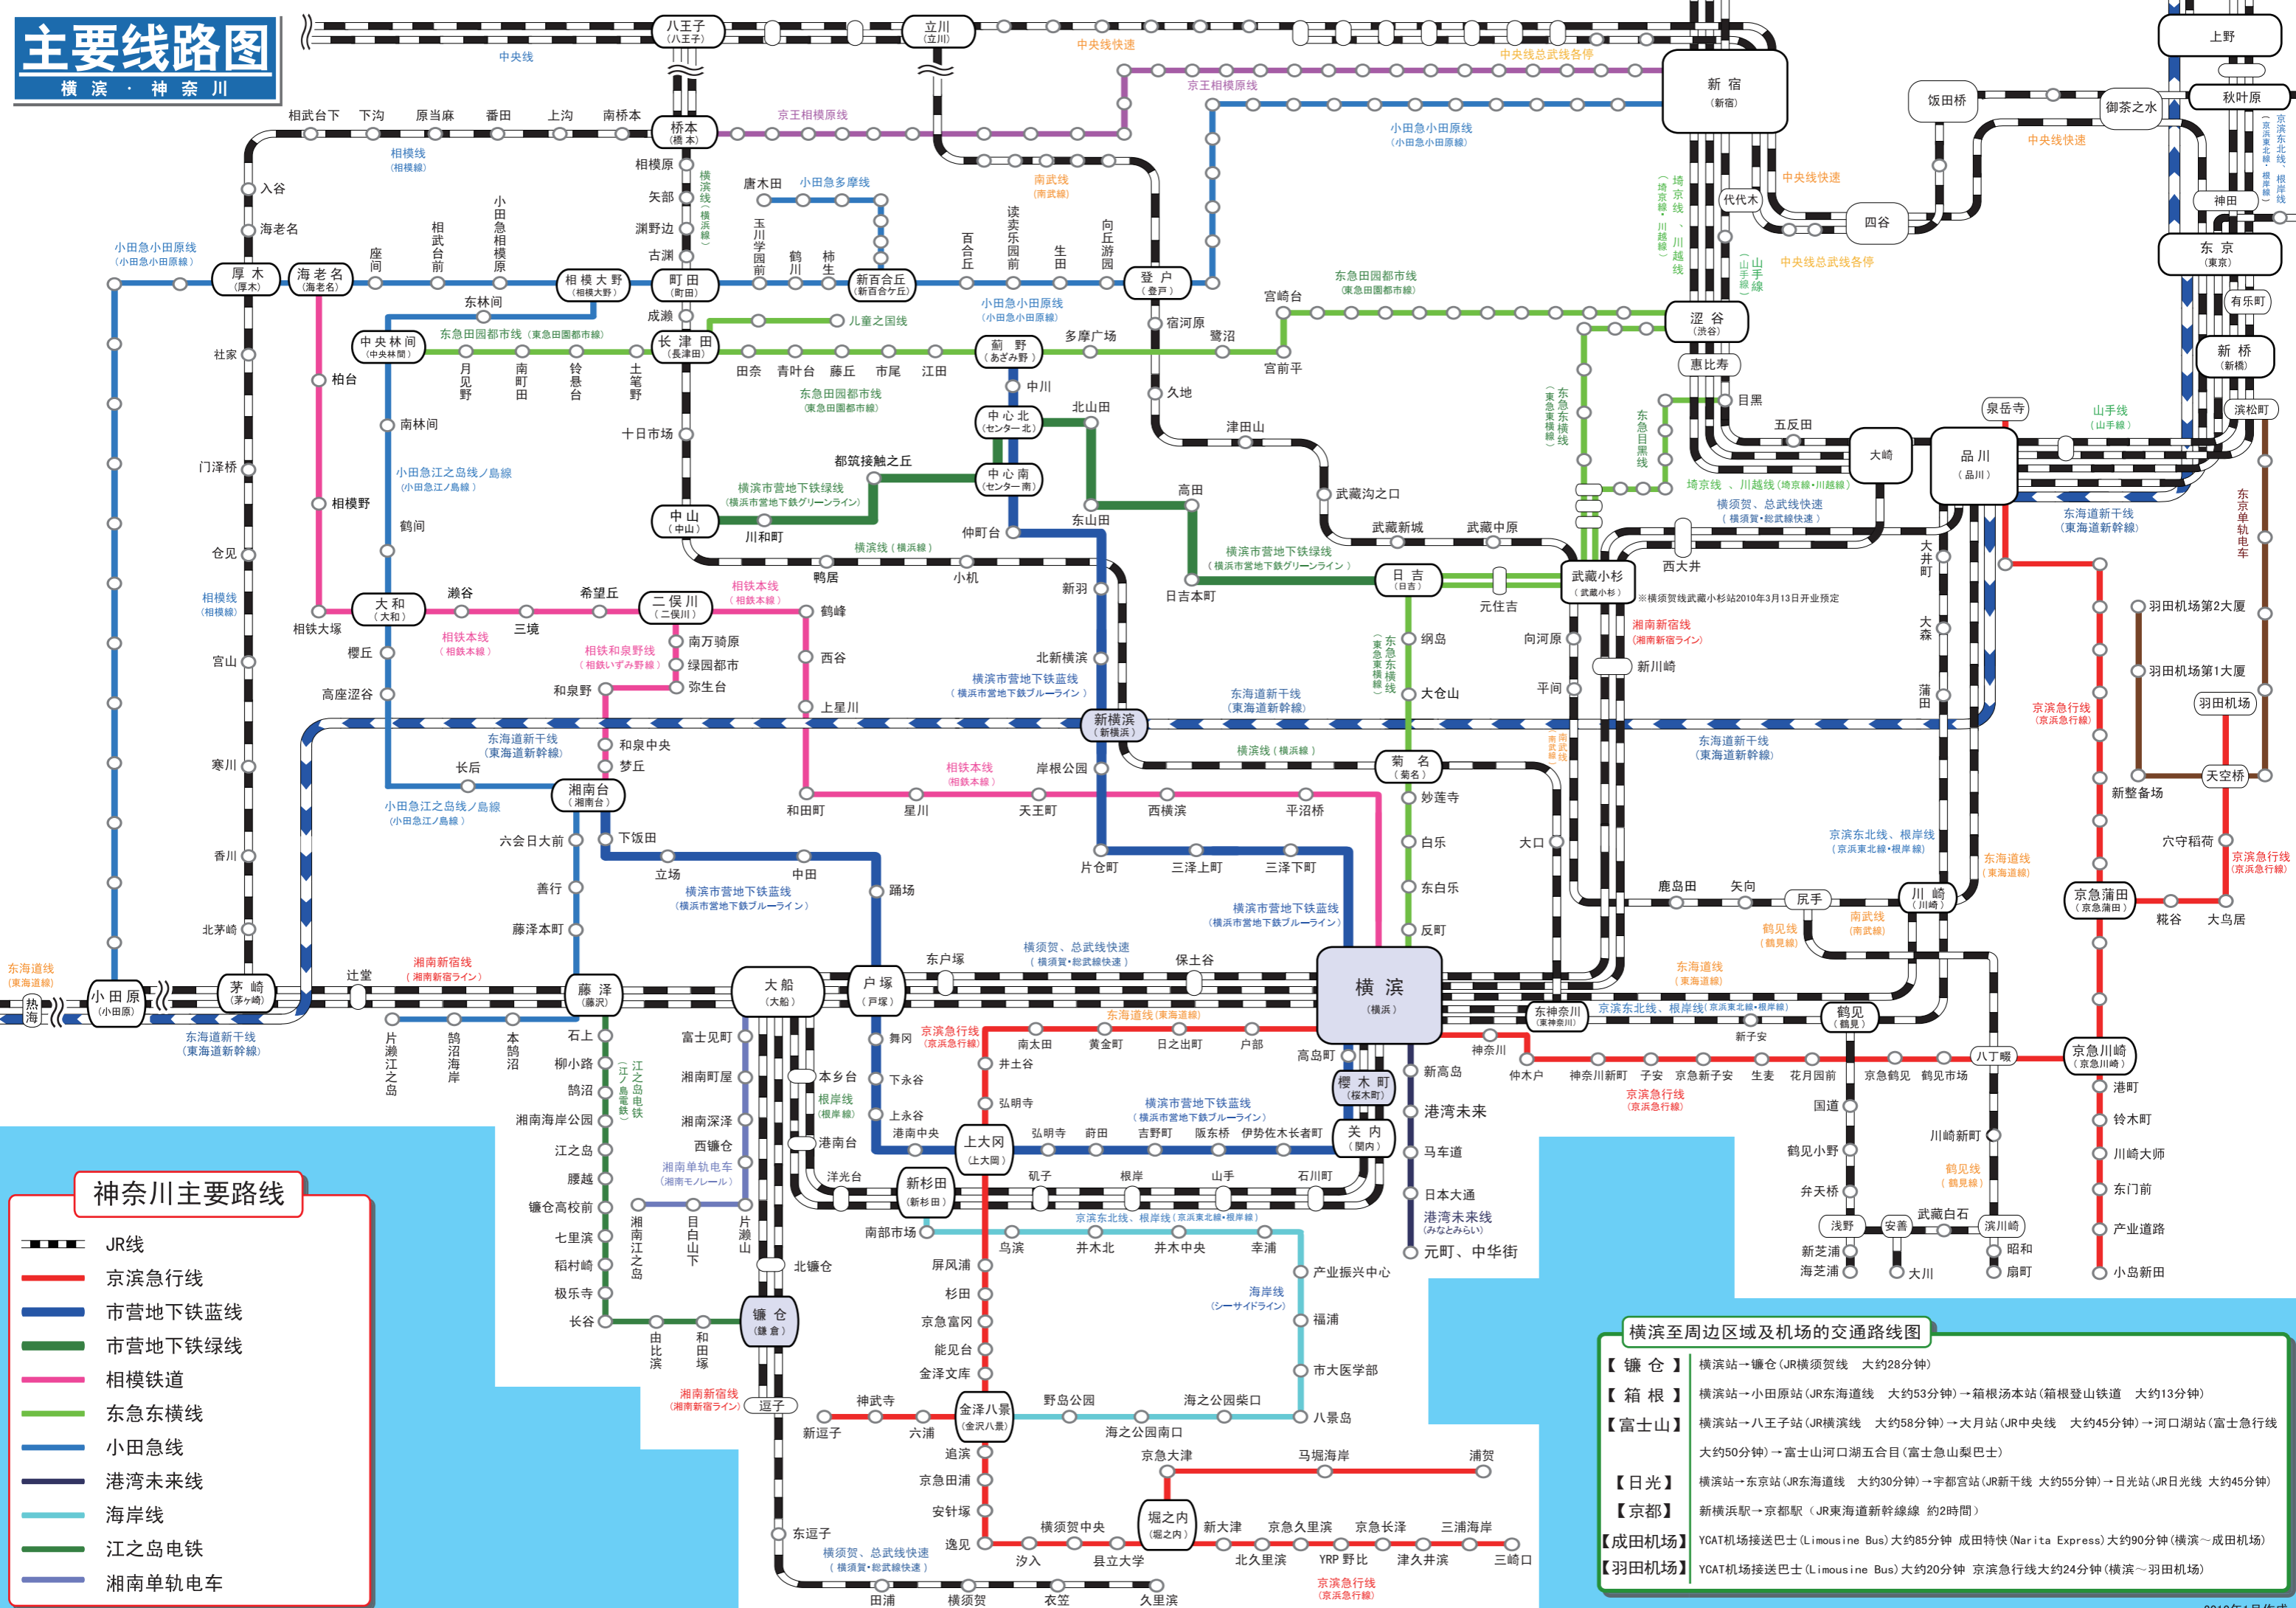

主要线路图

横滨 · 神奈川

神奈川主要路线

- JR线
- 京滨急行线
- 市营地下铁蓝线
- 市营地下铁绿线
- 相模铁道
- 东急东横线
- 小田急线
- 港湾未来线
- 海岸线
- 江之岛地铁
- 湘南单轨电车

横滨至周边区域及机场的交通路线图

- 【镰仓】** 横滨站→镰仓(JR横须贺线 大约28分钟)
- 【箱根】** 横滨站→小田原站(JR东海道线 大约53分钟)→箱根汤本站(箱根登山铁道 大约13分钟)
- 【富士山】** 横滨站→八王子站(JR横滨线 大约58分钟)→大月站(JR中央线 大约45分钟)→河口湖站(富士急行线 大约50分钟)→富士山河口湖五合目(富士急山梨巴士)
- 【日光】** 横滨站→东京站(JR东海道线 大约30分钟)→宇都宫站(JR新干线 大约55分钟)→日光站(JR日光线 大约45分钟)
- 【京都】** 新横浜站→京都站(JR东海道新干线 约2時間)
- 【成田机场】** YCAT机场接送巴士(Limousine Bus)大约85分钟 成田特快(Narita Express)大约90分钟(横滨~成田机场)
- 【羽田机场】** YCAT机场接送巴士(Limousine Bus)大约20分钟 京滨急行线大约24分钟(横滨~羽田机场)